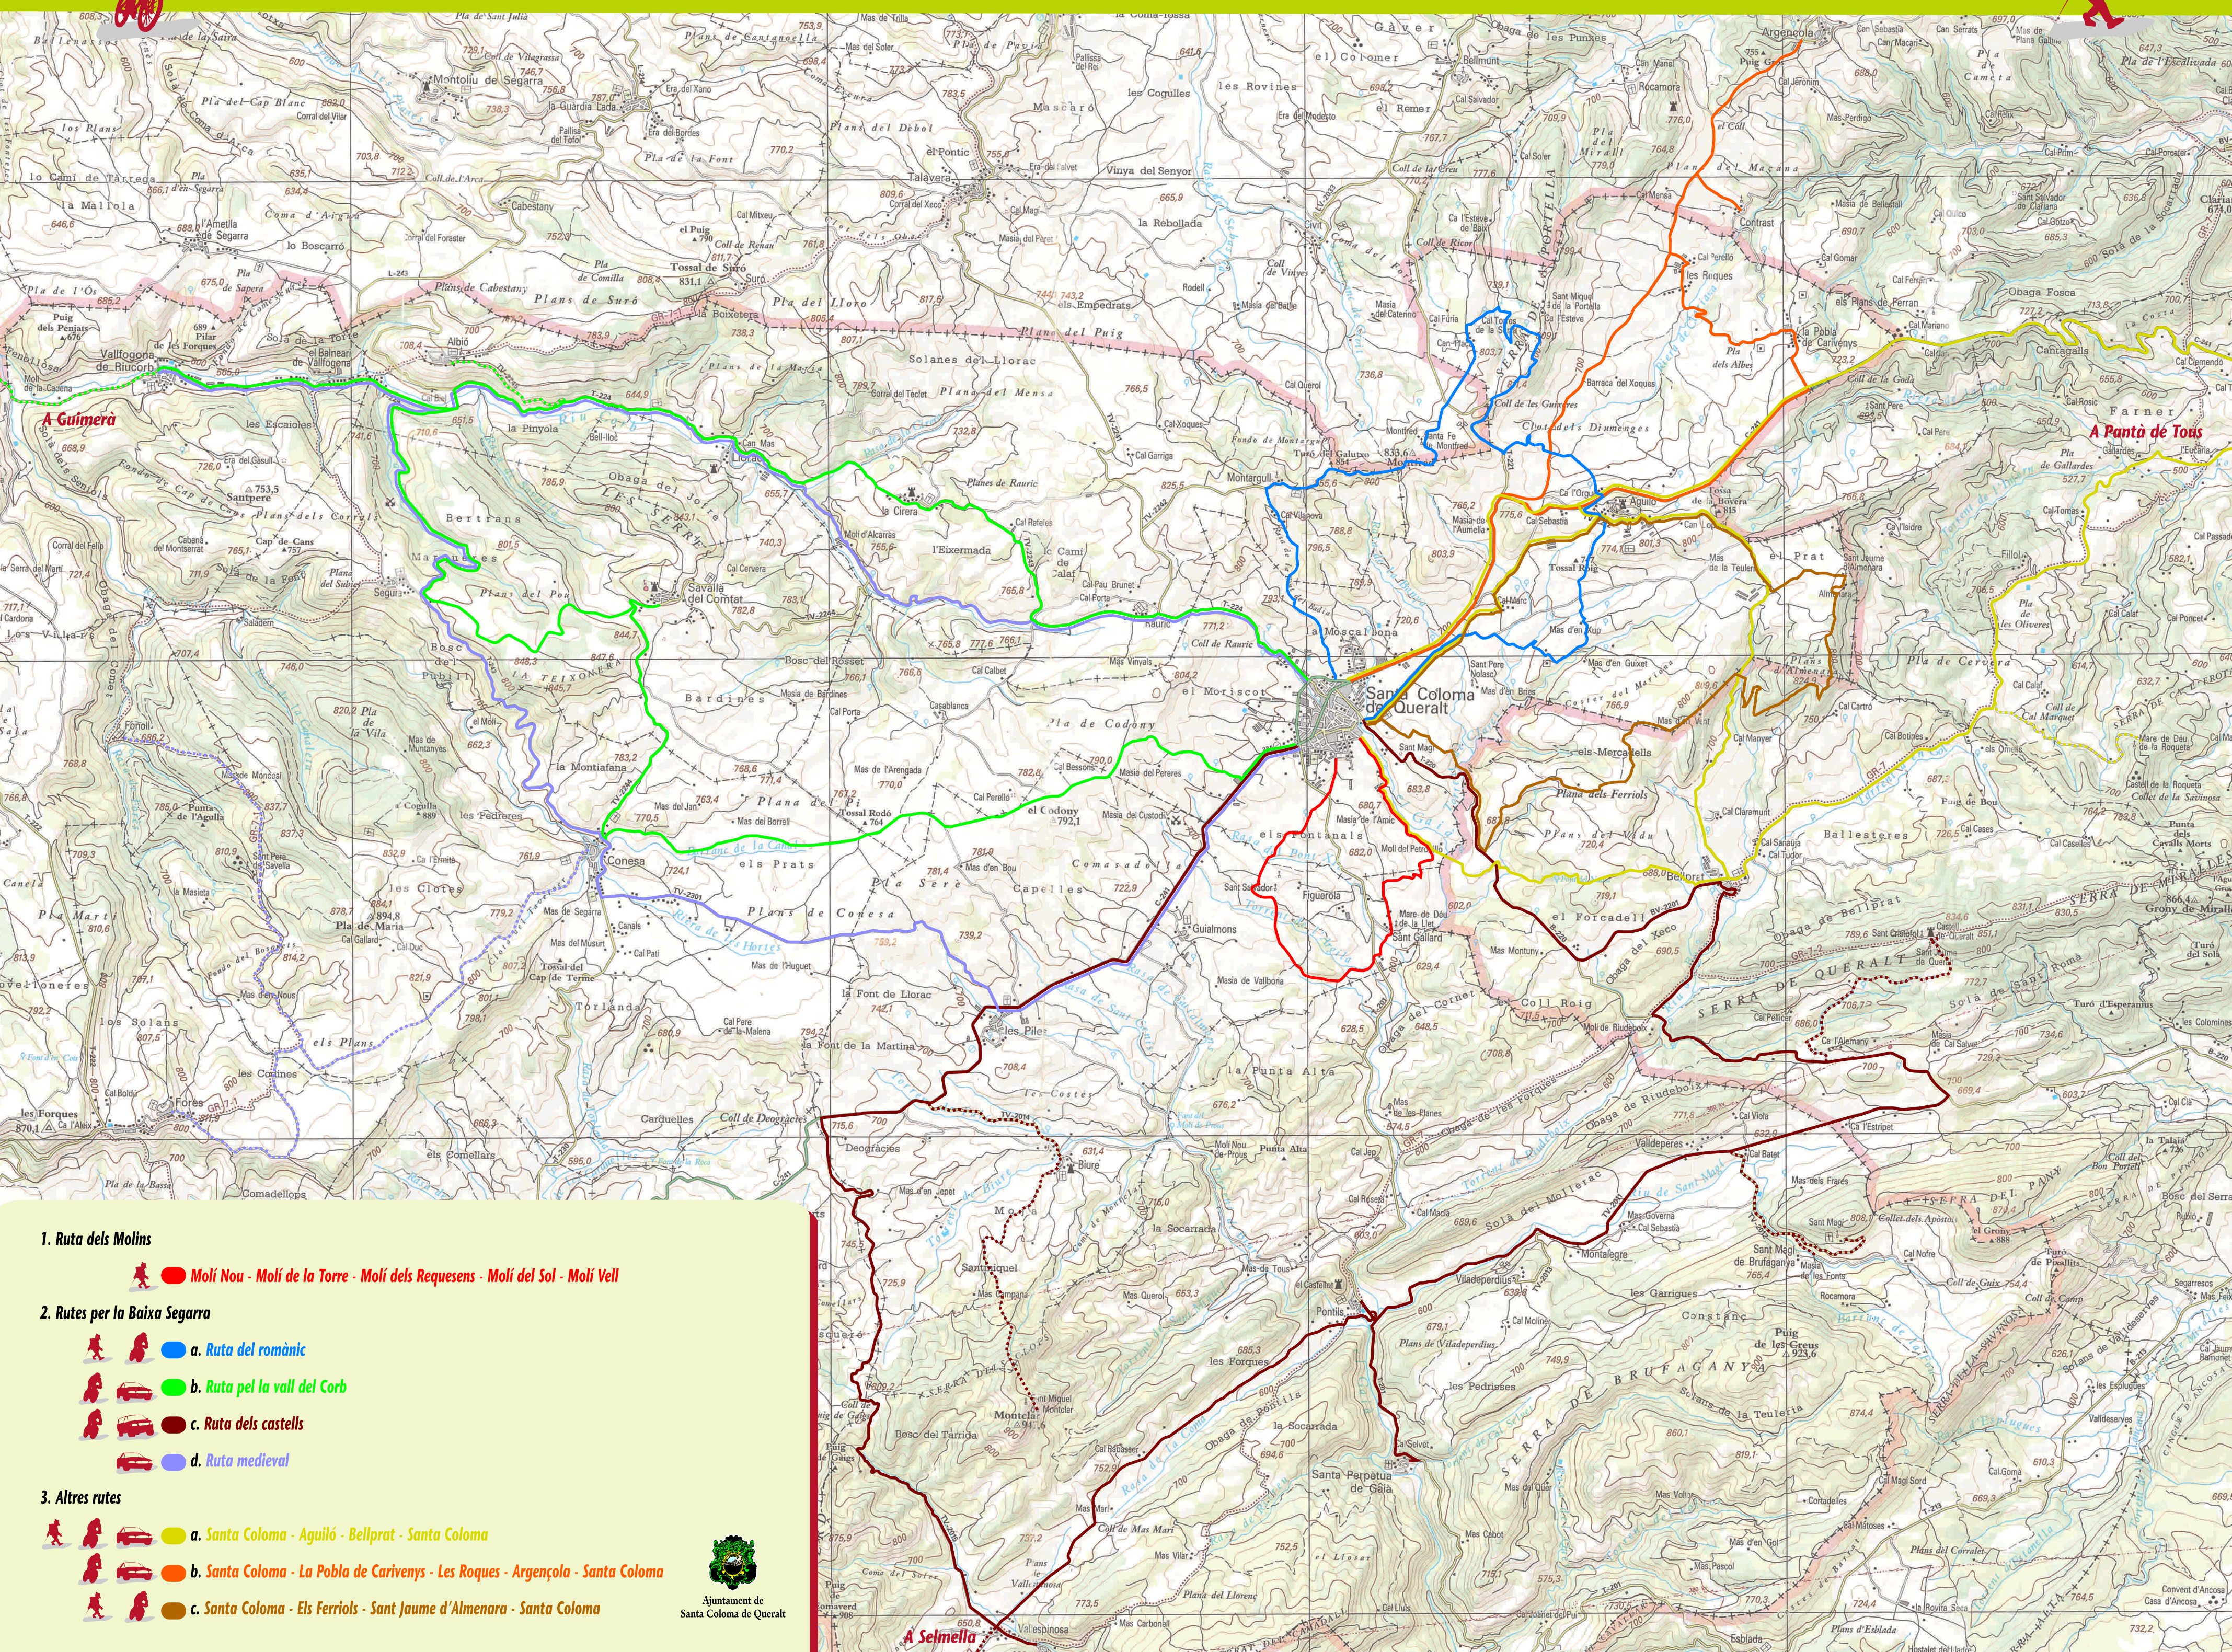

RUTES PER LA BAIXA SEGARRA

1. Ruta dels Molins

Molí Nou - Molí de la Torre - Molí dels Requesens - Molí del Sol - Molí Vell

2. Rutes per la Baixa Segarra

- a. Ruta del romànic
- b. Ruta pel la vall del Corb
- c. Ruta dels castells
- d. Ruta medieval

3. Altres rutes

- a. Santa Coloma - Aguiló - Bellprat - Santa Coloma
- b. Santa Coloma - La Pobla de Carivenys - Les Roques - Argençola - Santa Coloma
- c. Santa Coloma - Els Ferriols - Sant Jaume d'Almenara - Santa Coloma